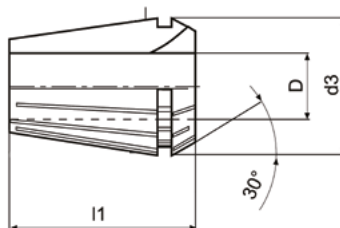

PINZE DI SERRAGGIO ER PER UTENSILI CIL. DIN 6499B ER COLLETS

ART. 496

• INTERAMENTE TEMPRATE E RETTIFICATE CONO 8°, POSSIBILITÀ DI SERRAGGIO 1 MM

CODICE	ER	D	L MM	D MM	€
HOL4961603	16	3-2	27,5	17	10,00
HOL4961604	16	4-3	27,5	17	10,00
HOL4961605	16	5-4	27,5	17	10,00
HOL4961606	16	6-5	27,5	17	10,00
HOL4961607	16	7-6	27,5	17	10,00
HOL4961608	16	8-7	27,5	17	10,00
HOL4961609	16	9-8	27,5	17	10,00
HOL4961610	16	10-9	27,5	17	10,00
HOL4962003	20	3-2	31,5	21	10,00
HOL4962004	20	4-3	31,5	21	10,00
HOL4962005	20	5-4	31,5	21	10,00
HOL4962006	20	6-5	31,5	21	10,00
HOL4962007	20	7-6	31,5	21	10,00
HOL4962008	20	8-7	31,5	21	10,00
HOL4962009	20	9-8	31,5	21	10,00
HOL4962010	20	10-9	31,5	21	10,00
HOL4962011	20	11-10	31,5	21	10,00
HOL4962012	20	12-11	31,5	21	10,00
HOL4962013	20	13-12	31,5	21	10,00
HOL4962503	25	3-2	34	26	9,00
HOL4962504	25	4-3	34	26	9,00
HOL4962505	25	5-4	34	26	9,00
HOL4962506	25	6-5	34	26	9,00
HOL4962507	25	7-6	34	26	9,00
HOL4962508	25	8-7	34	26	9,00
HOL4962509	25	9-8	34	26	9,00
HOL4962510	25	10-9	34	26	9,00
HOL4962511	25	11-10	34	26	9,00
HOL4962512	25	12-11	34	26	9,00
HOL4962513	25	13-12	34	26	9,00
HOL4962514	25	14-13	34	26	9,00
HOL4962515	25	15-14	34	26	9,00
HOL4962516	25	16-15	34	26	9,00
HOL4963203	32	3-2	40	33	9,00
HOL4963204	32	4-3	40	33	9,00
HOL4963205	32	5-4	40	33	9,00
HOL4963206	32	6-5	40	33	9,00